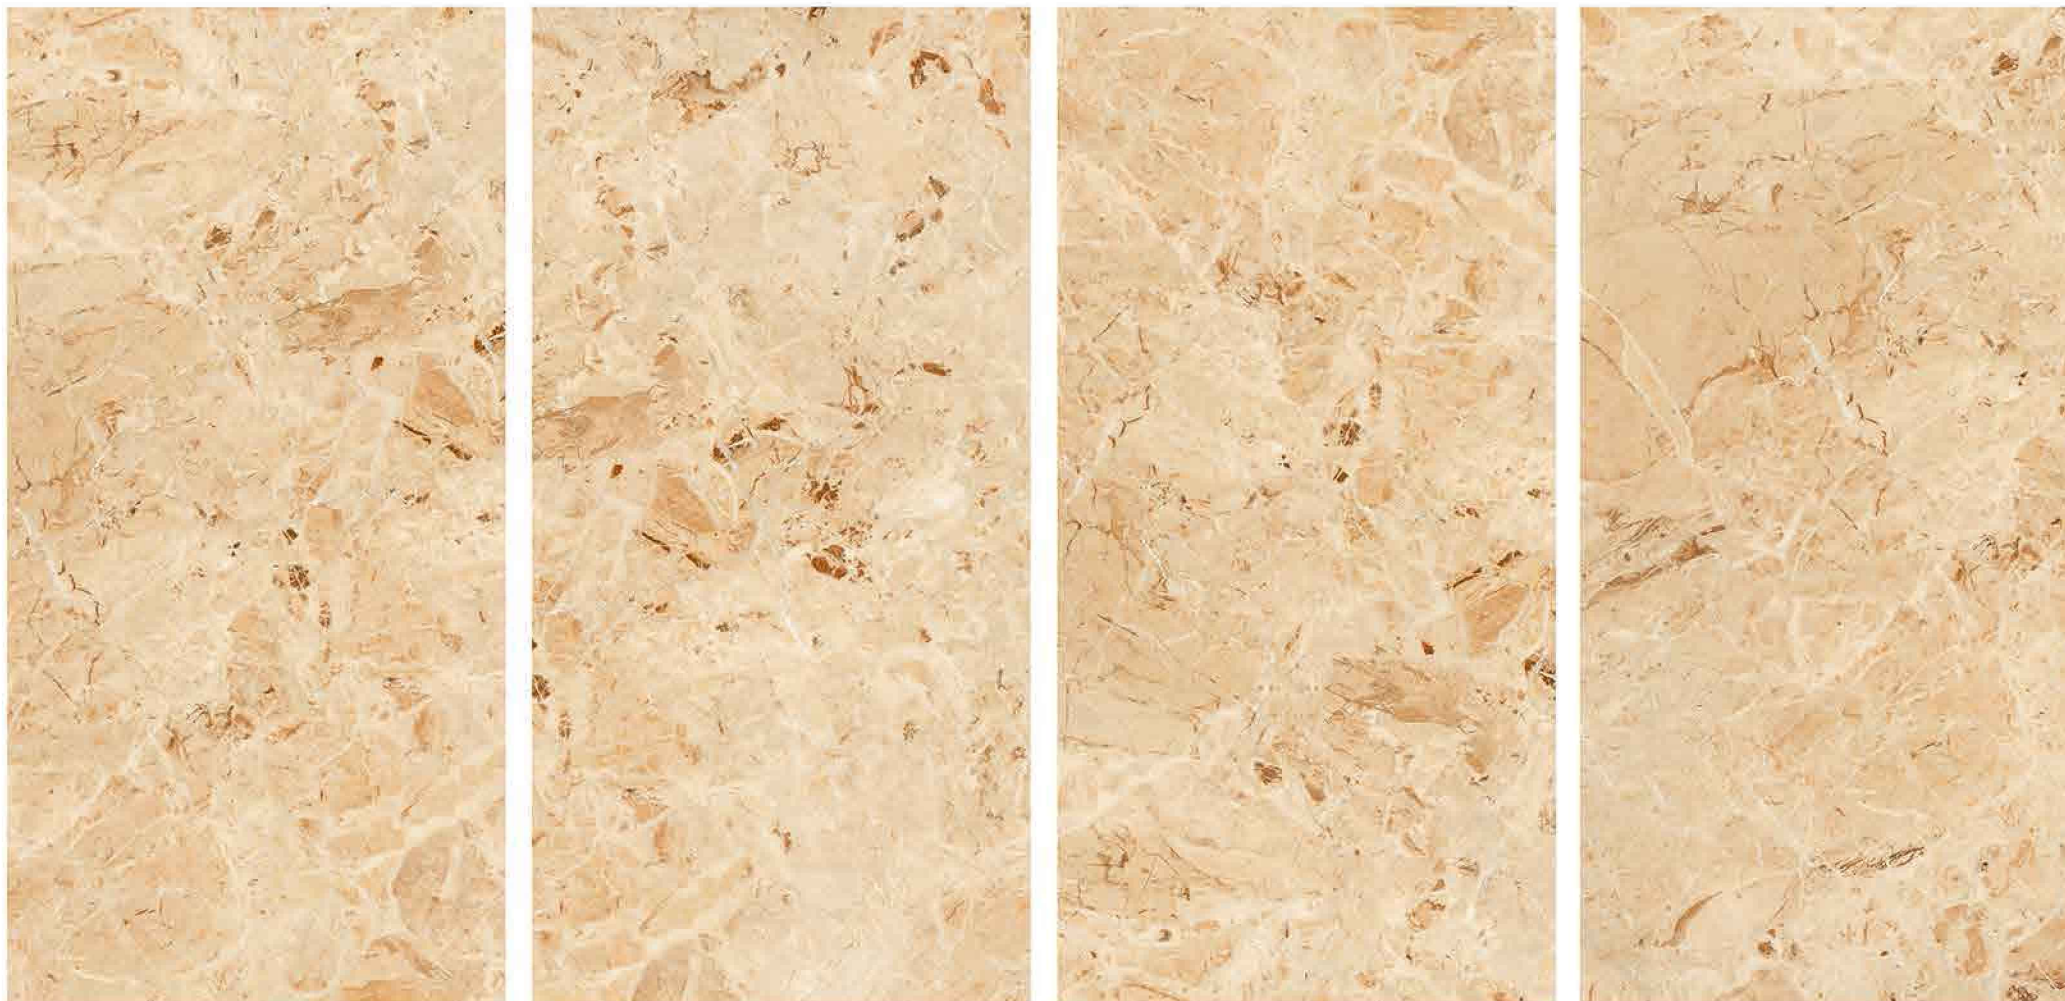

Zero Maintenance

Low Water Absorption

Nano Technology

Random Design

BRECIA BROWN

<p>SURFACE Glossy</p>	<p>SIZE 60x120 CM</p>	<p>RANDOMS 3</p>
----------------------------------	----------------------------------	-----------------------------