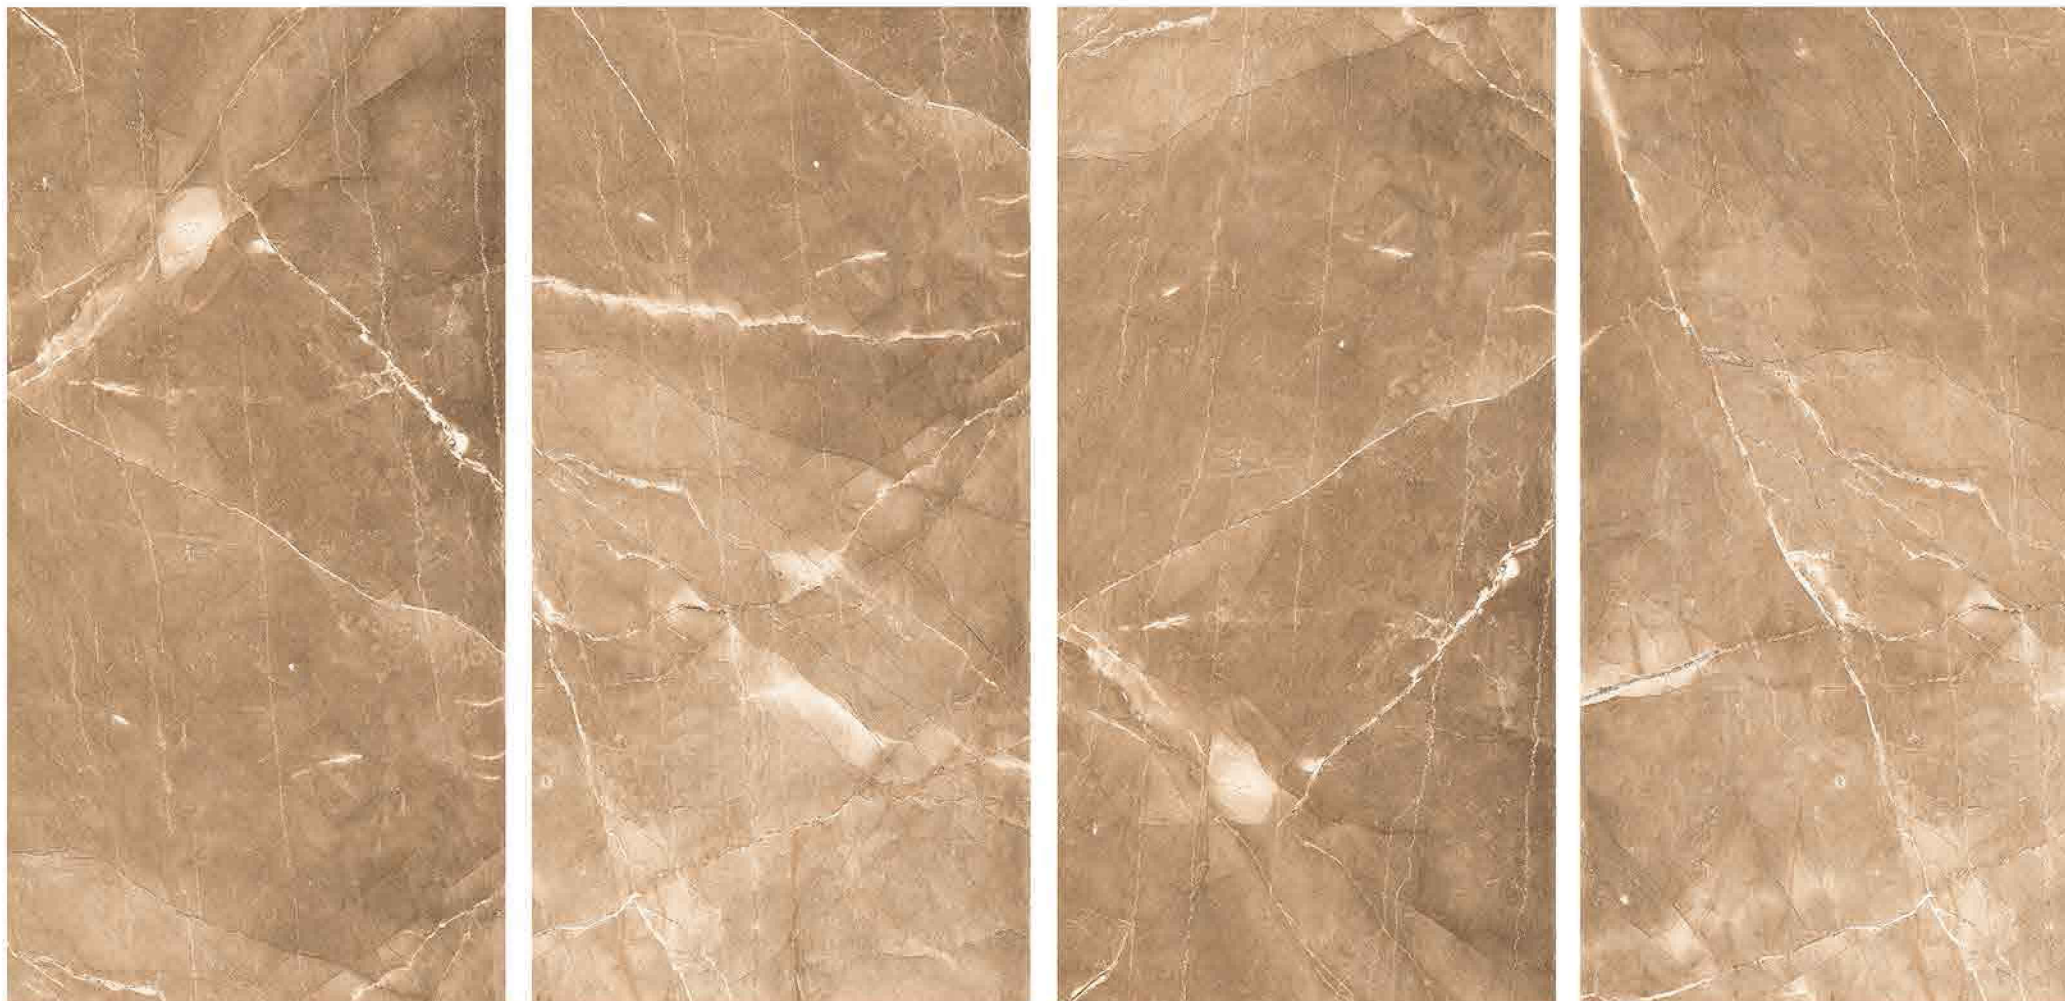

Zero Maintenance

Low Water Absorption

Nano-Technology

Random Design

PULPIS BROWN

<p>SURFACE Glossy</p>	<p>SIZE 60x120 CM</p>	<p>RANDOMS 3</p>
----------------------------------	----------------------------------	-----------------------------