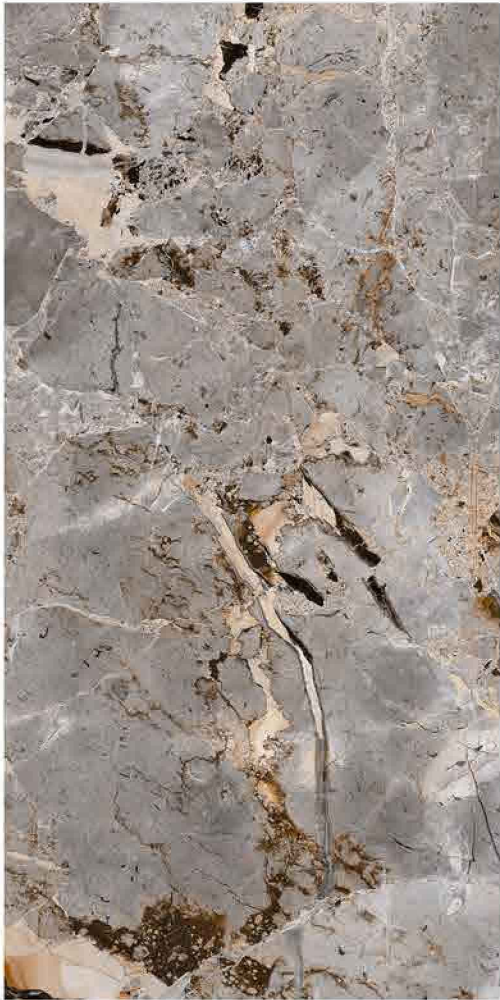

Nano-Technology

Random Design

TUSKO GOLD

<p>SURFACE Glossy</p>	<p>SIZE 60x120 CM</p>	<p>RANDOMS 4</p>
----------------------------------	----------------------------------	-----------------------------

Eco-Friendly