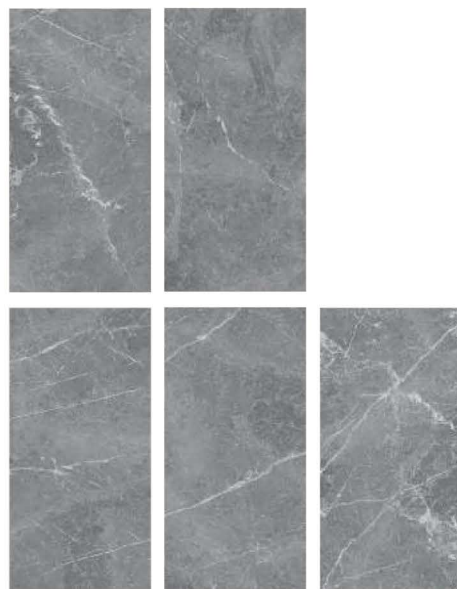

120X240CM

HIGH GLOSSY

HIGH GLOSS

A highly reflective and super intense color effect surface with ultimate reflection degree of nearly 95%, highest in polished porcelain tiles.

BLU DEL BELGIO CLAY

120X120CM

90X180CM & 80X160CM