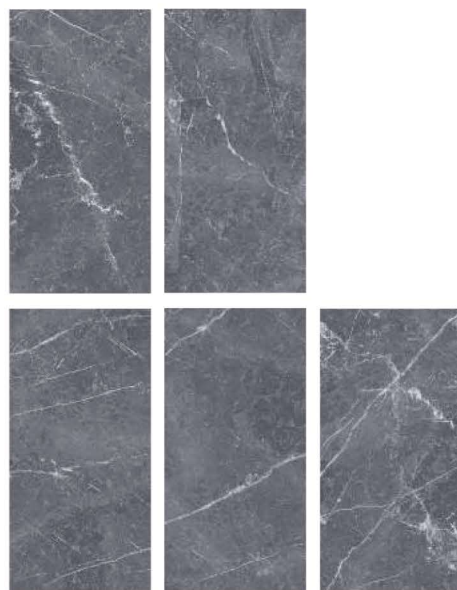

BLU DEL BELGIO BLUE