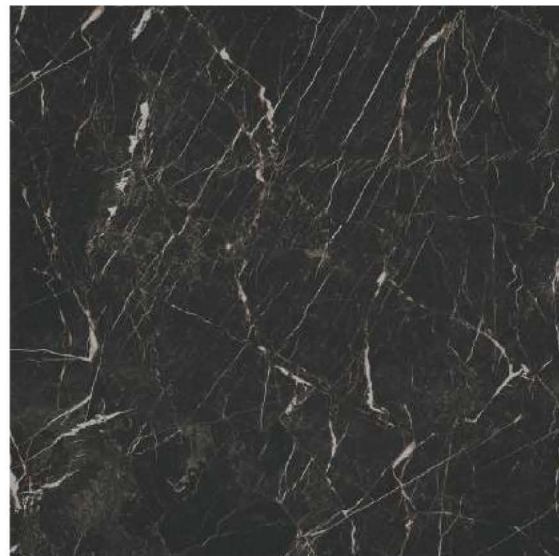

MARQUINA BLACK

120X120CM